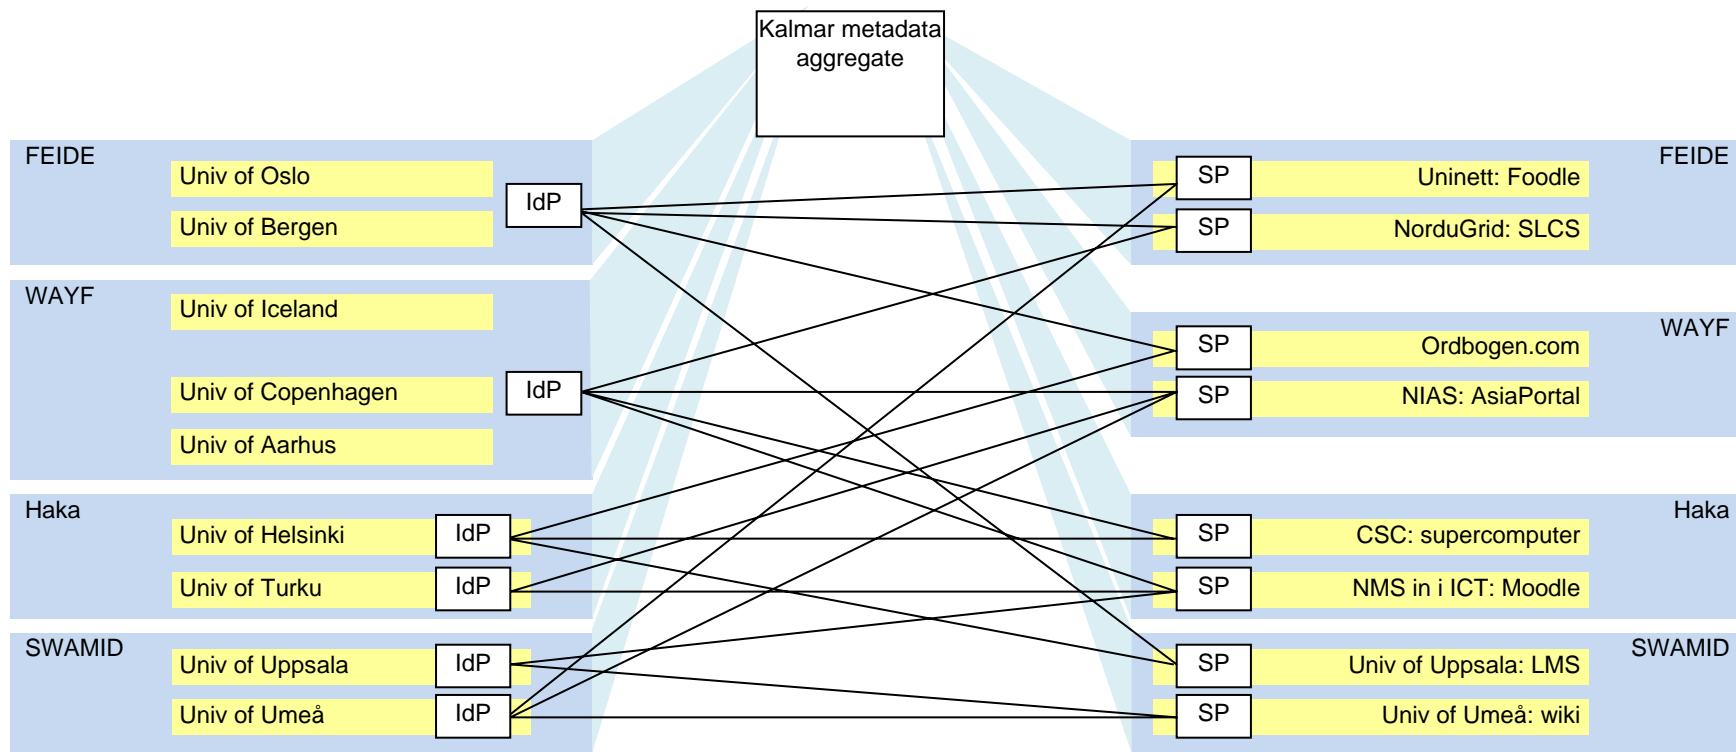

# Tarve ylikansalliseen kirjautumiseen

- Tutkimusyhteistyö
  - Ylikansalliset tutkimusprojektit ja -ryhmät
- Tutkimusinfrastruktuuri
  - Yhteiset välineet => suuruuden ekonomia
- Opetusyhteistyö
  - Ylikansalliset kurssit, oppimisalustat
- Lisensoidut aineistot
  - Kirjastojen artikkelitietokannat ym

# Uusi Kalmarin Unioni

- Yhteistyö alkoi 2001
- 2007 Nordforsk antoi rahoituksen Kalmarin unionille
- 1/2009 Kalmarin unionin peruskirja allekirjoitettiin
- 8/2009 Kalmarin unioni tuotantokäyttöön

# Periaate: yksi kaikkien puolesta

- Kukin kansallinen luottamusverkosto ylläpitää luetteloa omista IdP ja SP – palvelimistaan
- Sitten luettelot jaetaan luottamusverkostojen kesken
  - Opt-in –periaate: IdP/SP:n tulee aktiivisesti haluta Kalmarin unioniin

# Kurkistus konepellin alle

Kukin federaatio päivittää listan Kalmariin näkyvistä palveluistaan keskitettyyn paikkaan